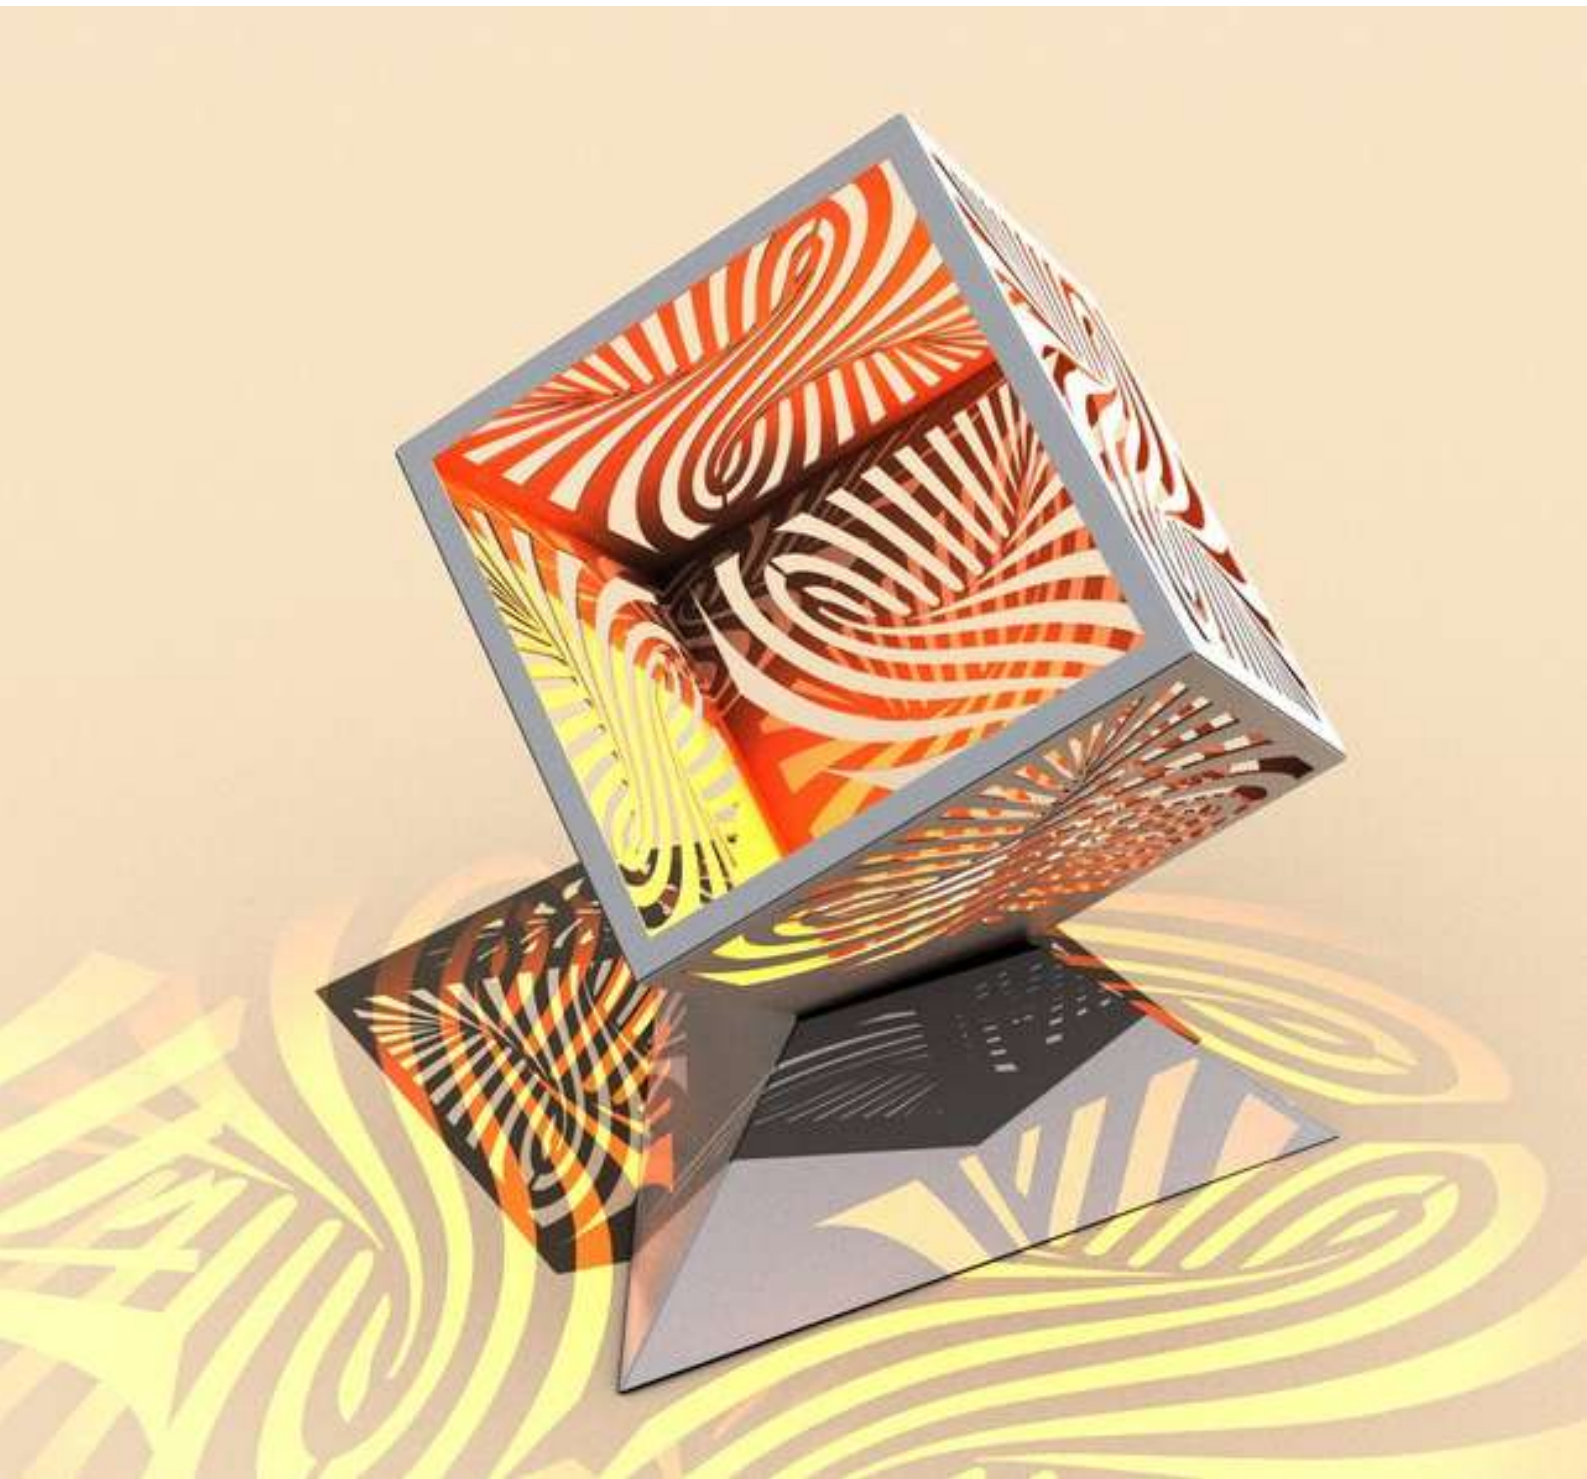

Lumino Cube

Prix sur devis selon prestations et finitions

Format : 90x90x120cm

Devis gratuit - Format sur mesures disponible